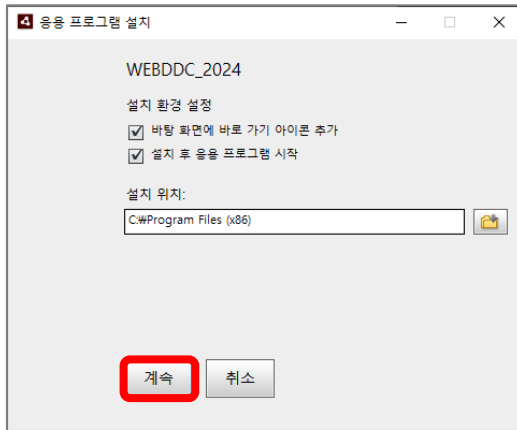

2) WEBDDC_2024를 설치하여 주십시오.

설치 프로그램 실행 → 추가정보 클릭 → 실행 → 디바이스 변경 허용: 예 → 계속

→ 프로그램 자동 시작 → 아이디/비밀번호 입력 후 접속 → **사용 방법: 기존과 동일**