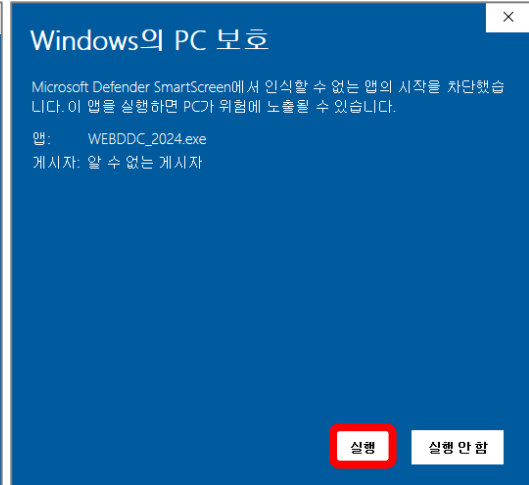

2) WEBDDC_2024를 설치하여 주십시오.

설치 프로그램 실행 → 추가정보 클릭 → 실행 → 디바이스 변경 허용: 예 → 계속

→ 프로그램 자동 시작 → 아이디/비밀번호 입력 후 접속 → **사용 방법: 기존과 동일**