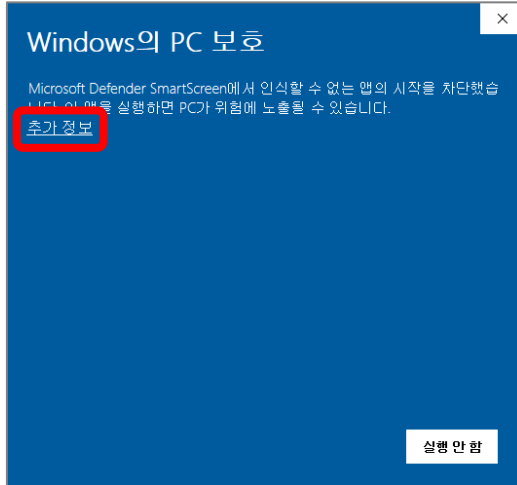

2) WEBDDC_2024를 설치하여 주십시오.

설치 프로그램 실행 → 추가정보 클릭 → 실행 → 디바이스 변경 허용: 예 → 계속

→ 프로그램 자동 시작 → 아이디/비밀번호 입력 후 접속 → **사용 방법: 기존과 동일**