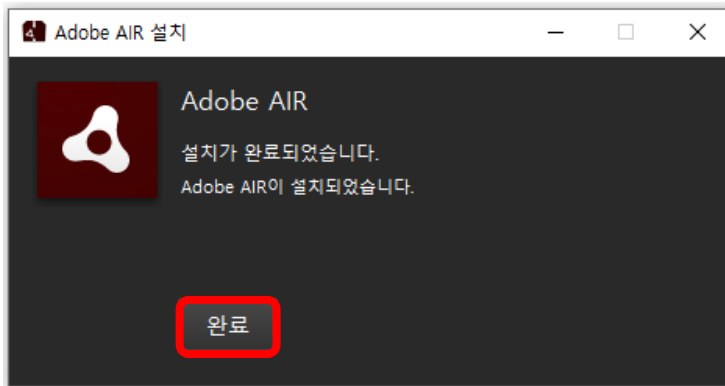

3. 프로그램 설치

1) Adobe AIR을 먼저 설치하여 주십시오.

설치 프로그램 실행 → 동의함 → 디바이스 변경 허용: 예 → 완료