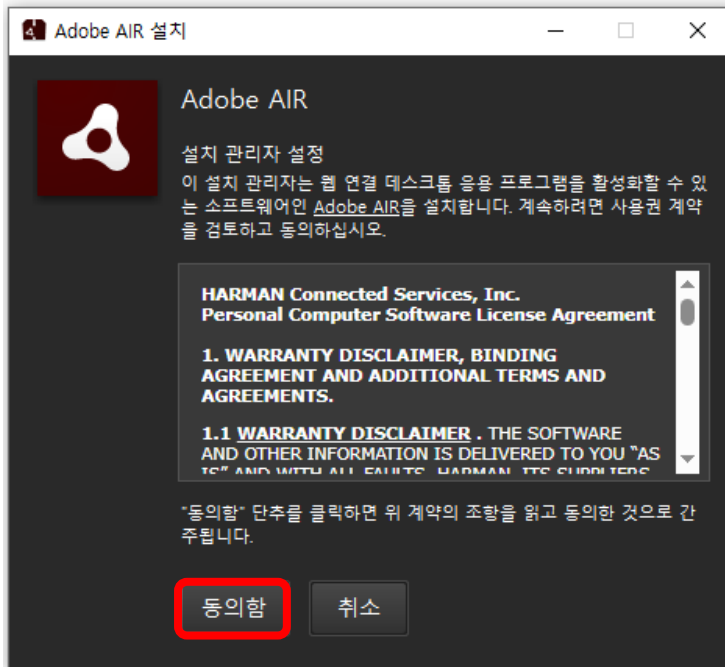

3. 프로그램 설치

1) Adobe AIR을 먼저 설치하여 주십시오.

설치 프로그램 실행 → 동의함 → 디바이스 변경 허용: 예 → 완료